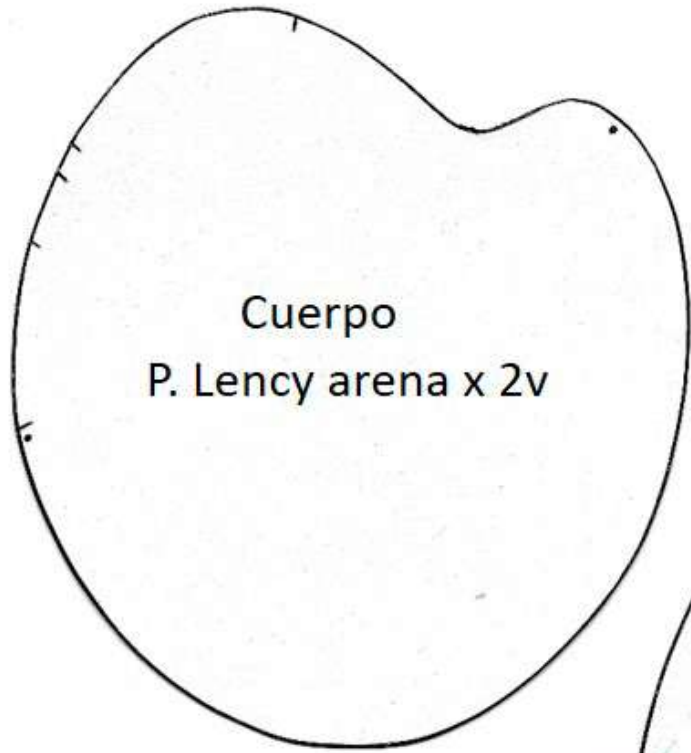

Cresta
Paño rojo
x 1v

Cuerpo
P. Lency arena x 2v

Barbilla
Rojo x 1v

Ala
Ocre jaspe.
X 1v

Pico
amarillo x 1v

Plumas
Verde jade,
Marrón jaspe.
x 2v

Yema
Tela Amarilla x 1v
Dejar 1 cm de costura

Base cuerpo
Paño arena x 1v

Puntadas Country

Grande: P. Lency blanco antig. X 2v

Pequeña: cartón paja x 1v

guata x 1v